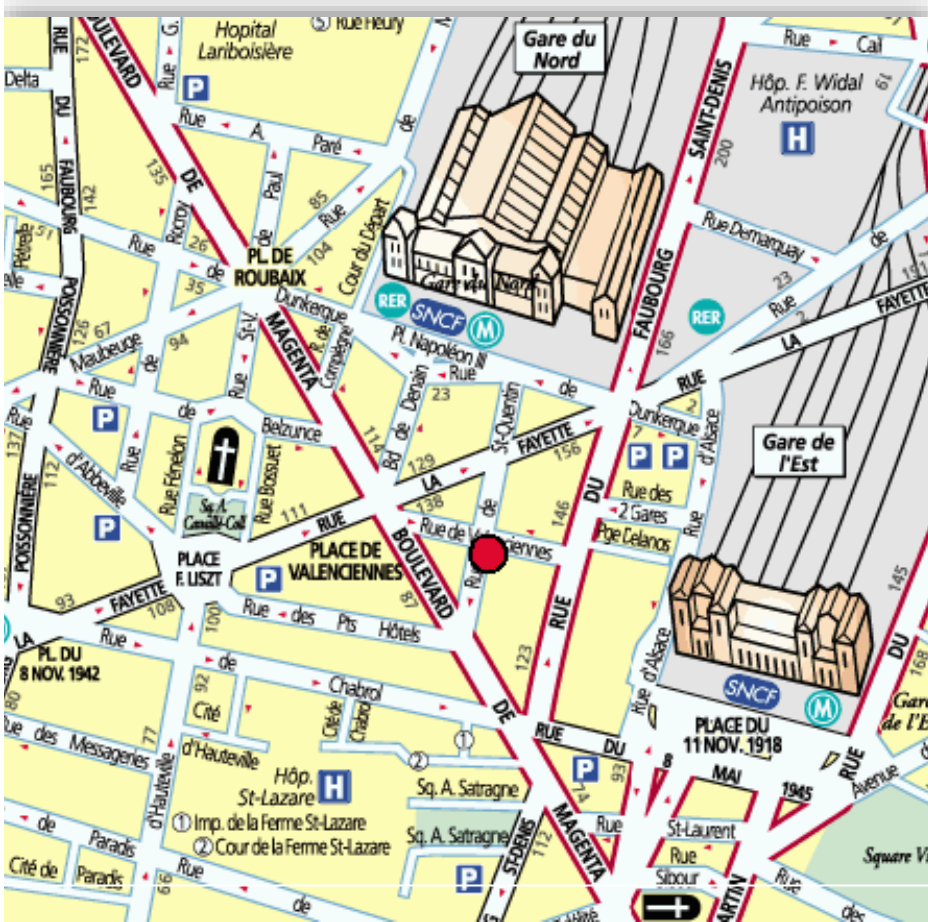

12 rue de Saint-Quentin F-75010 – PARIS - FRANCE

1^{er} étage / 1st floor

Tél : +33 1 40 37 69 01

GARE DU NORD

Métro :
Ligne 4
Ligne 5

RER :
B, D

Bus :
26 35 38 39 43 45 48
54 91 302

GARE DE L'EST

Métro :
Ligne 4
Ligne 5
Ligne 7

RER :
E (Magenta)

Bus :
31 32 38 39 46 54 91